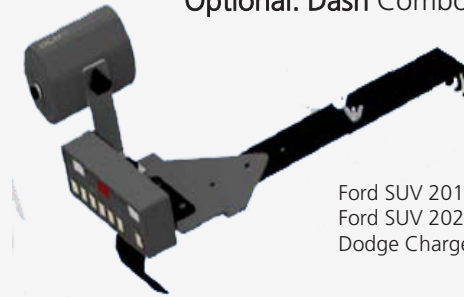

## Display Mount

**Default:** Bail mount

047-2674-00/05

**Optional:** Instrument Combo mount

050-0030-00

**Optional:** Dash Combo Mount Kit

Ford SUV 2019/Older 050-0021-20  
Ford SUV 2020/Newer 050-0034-20  
Dodge Charger 050-0020-20

## Ka-band Mounts (front)

**Default:** Windshield, permanent mount

200-1271-00

**Optional:** Side Window Mount

Single KA 200-1306-00/Dual KA 200-1306-01